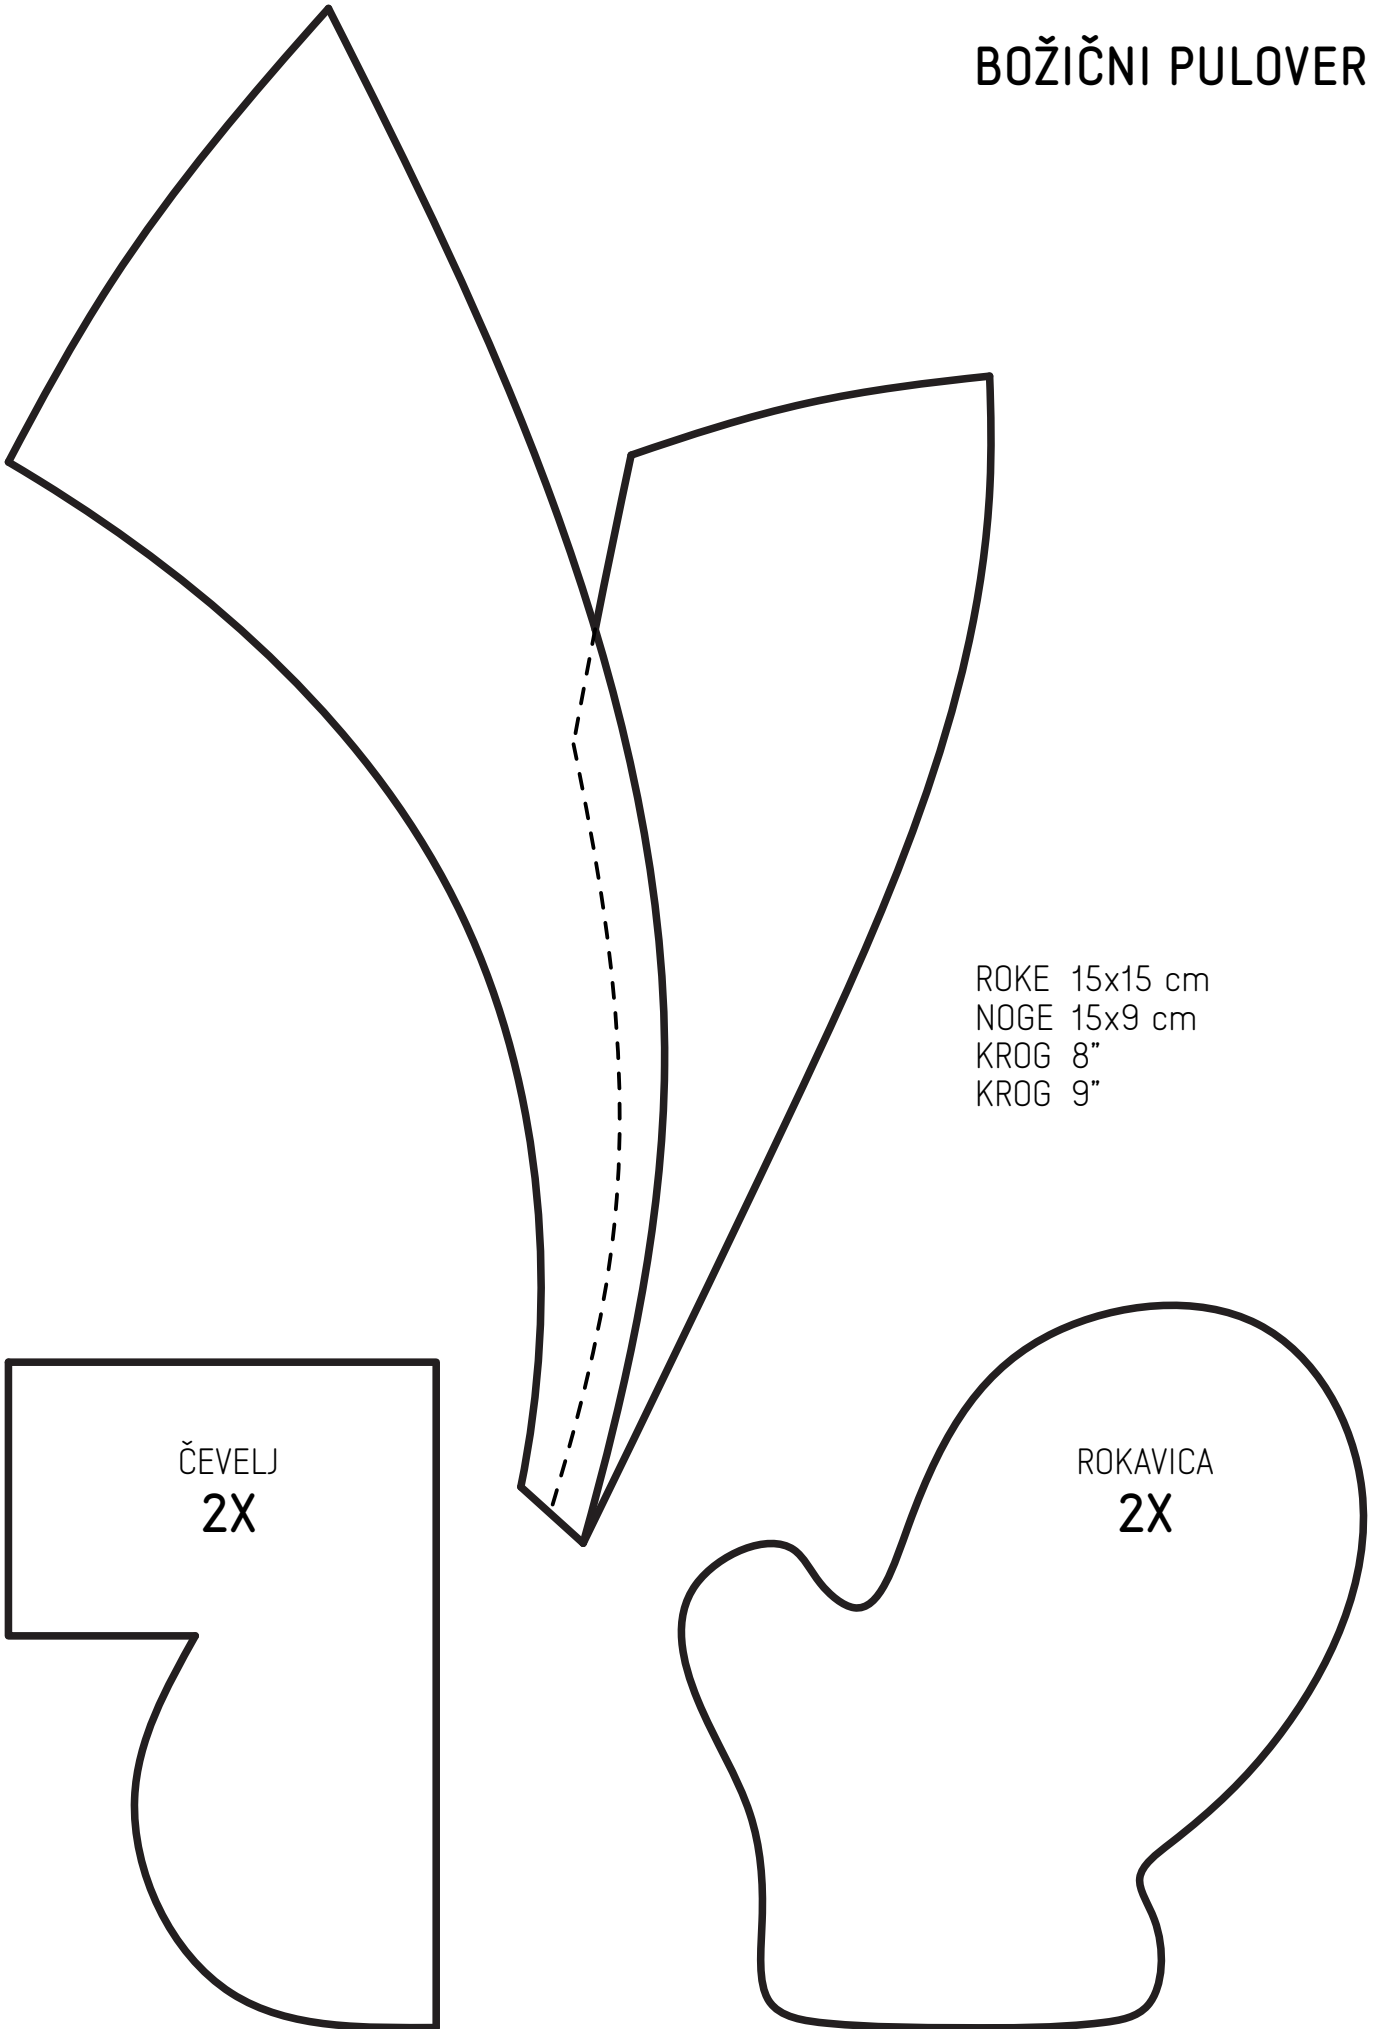

BOŽIČNI PULOVER

BOŽIČNI PULOVER

ROKE 15x15 cm
NOGE 15x9 cm
KROG 8"
KROG 9"

ČEVELJ
2X

ROKAVICA
2X