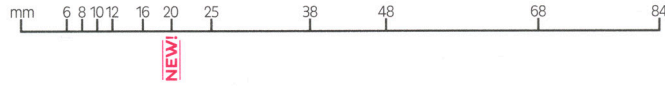

ART. 720
SATÉN DOS CARAS
DOUBLE FACE SATIN

Colores / Colors
* Disponibles en 68 mm y 84 mm
* Available in 68 mm and 84 mm

PRESENTACIÓN
PRESENTATION

- Carrete Cristal · Crystal 25 m
- Bobina · Spool 100 m
- Rollo · Roll 100 m

ANCHOS
WIDTHS (mm)

- Todos · All
- 6-8-10
- 12-16-20-25-38-48

COMPOSICIÓN
COMPOSITION

Poliéster · Polyester 100%