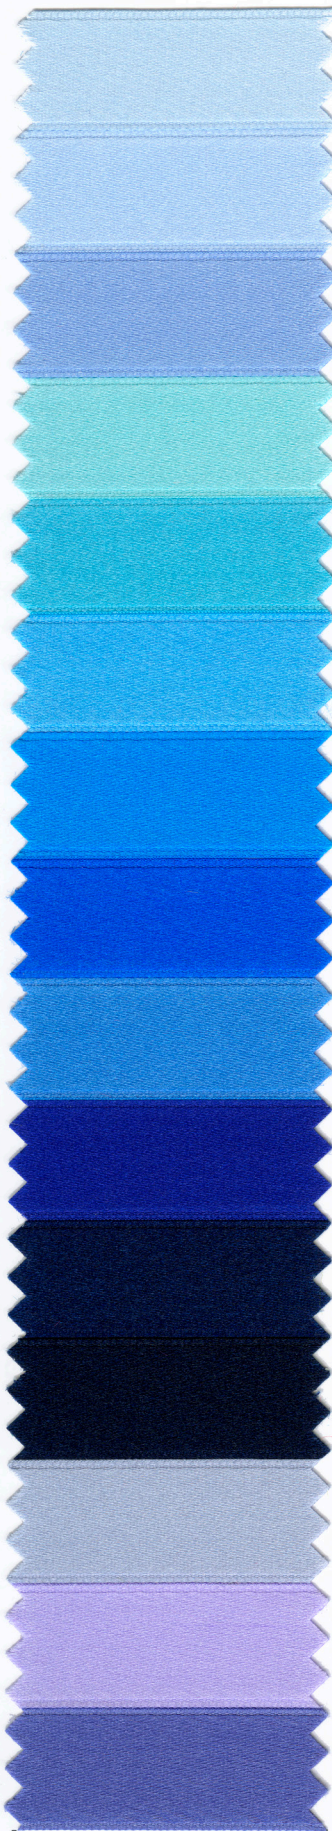

15

16 *

617

81

93

21 *

25 *

27

418

20 *

22 *

92

416
NEW!

68 *

668